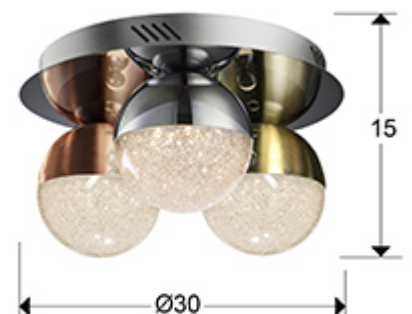

Sphere

794025

Рекомендуемое изделие

Потолочные светильники

Потолочный светильник LED из металла с 3 лампами, покрытие "хром". Плафоны сферические 12Ø см из поликарбоната с фактурной внутр.поверхностью и металла с сатинир. покрытием "медь" и "латунь", с покр."хром", 14,4W LED, 1000 Lm, 3000 K, диммируемый.

This product includes LED drivers with 0-10V or PWM diming. To use it with wall dimmer, use just this type of dimmers. Any other type would damage the LED driver. · This lamp is supplied with TILT-UP TACOS WITH BALANCIN, for improved ceiling fixing.

ОБЩАЯ ИНФОРМАЦИЯ

Каталог: i39 Puminación
Страница: 160
Код EAN: 8435435323011
Тип: Потолочные светильники
Коллекция: Sphere

РАЗМЕРЫ

Размеры: Ø 30,0 ↓ 15,0 cm
Вес: 2,4 Kg

РАЗМЕРЫ УПАКОВКИ

Вес: 2,7 Kg
Объем: 0,0320м³
Размеры: ↔ 36,0 ↓ 25,0 ↗ 36,0 cm

ДОПОЛНИТЕЛЬНАЯ ИНФОРМАЦИЯ

Материал: Metal, polycarbonate
Покрытие: Chrome, brass, copper, clear